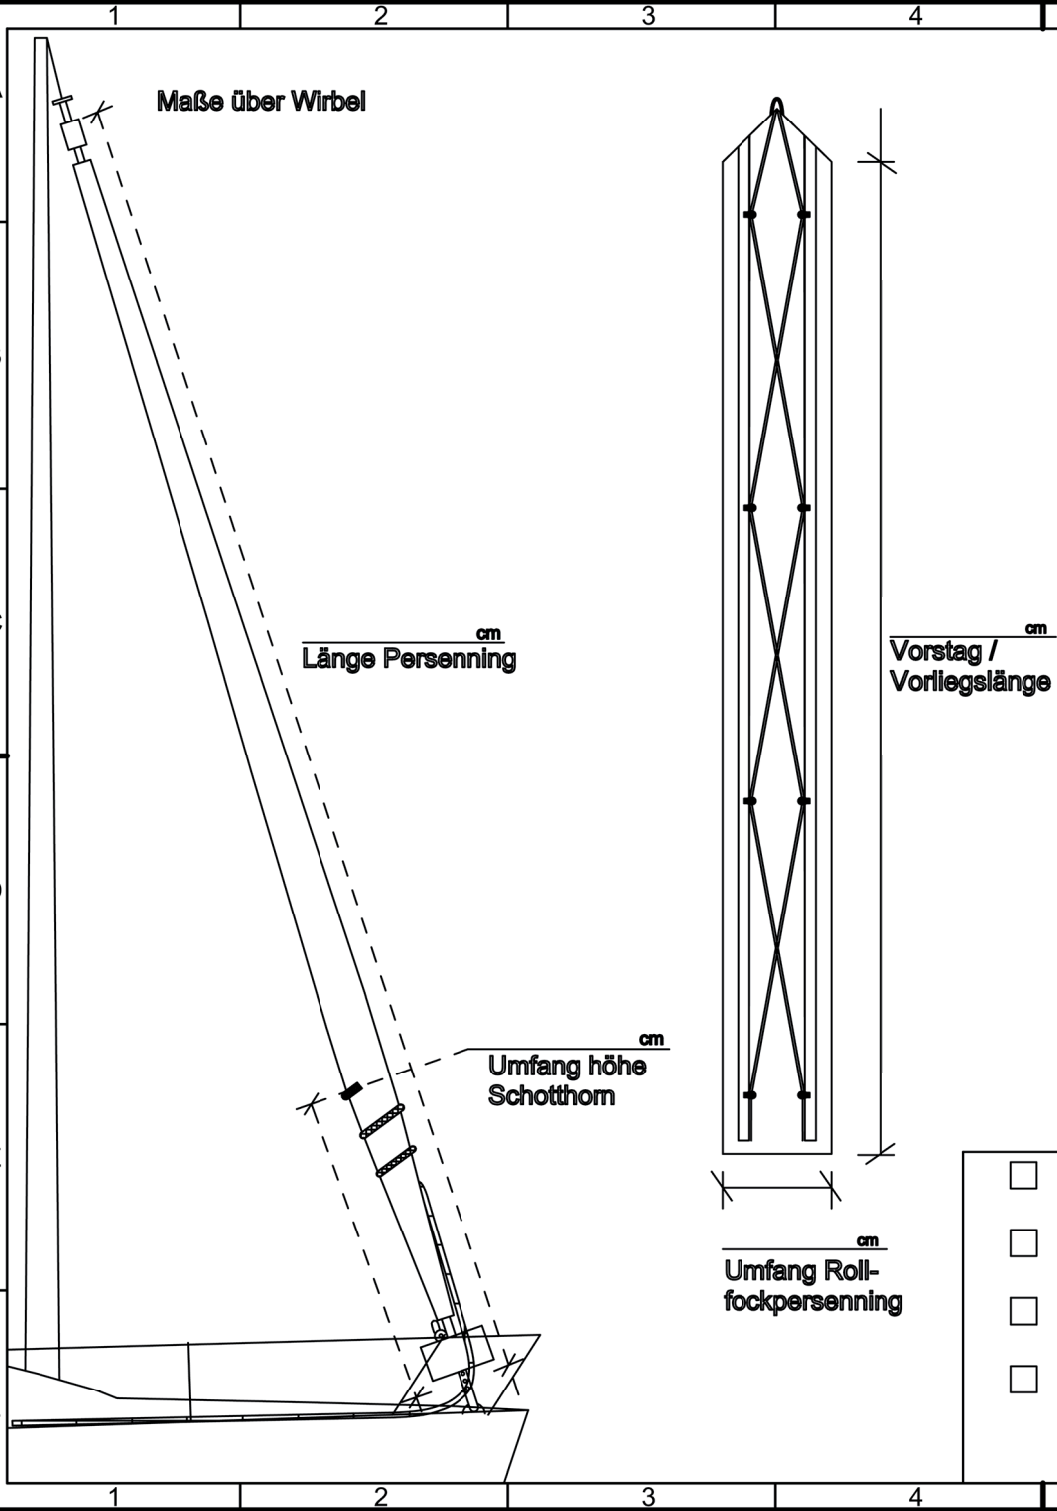

Zuwiederhandlungen verpflichten zum Schadensersatz. Alle Rechte für den Fall der Patent-, Gebrauchsmuster- oder Geschmacksmusterreue vorbehalten.

Weitergabe sowie Vervielfältigung dieses Dokuments, Verwertung und Mitteilung seines Inhalts sind verboten, soweit nicht ausdrücklich gestattet.

Sailotec.de
Innovations in Performance

CAPEMARINE:

☐ 115 BEIGE	☐ 898 SILBER	☐ 735 HELLGRAU	☐ 704 DUNKELGRAU
☐ 184 TAUPE	☐ 101 SAND	☐ 328 ROT	☐ 305 BORDEAUX
☐ 517 KÖNIGSBLAU	☐ 511 MARINEBLAU	☐ 605 GRÜN	☐ 911 SCHWARZ

- ☐ ohne Kreuzverschnürrung
- ☐ Kreuzverschnürrung , +40,00 €
- ☐ Express - Fertigung, + 30,00 €
- ☐ 2 getrennte Zugleinen bei Kreuzverschnürrung, + 20,00 €

Maßblatt: Sailotec Rollfockpersenning	Auftragsnummer:	Datum:
Adresse:	Bootstyp:	
Kommentare:	Telefon:	
Gepr.:	Liegeplatz: